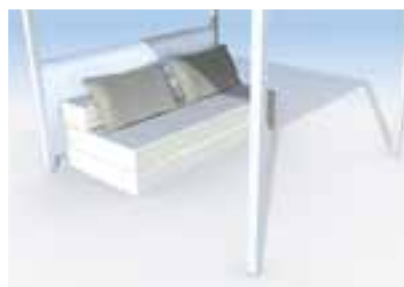

## MATERASSO PIEGHEVOLE

Materasso pieghevole di dimensioni 180 cm x 200 cm, alto 19 cm e dotato di 2 cuscini 60 x 40 cm. Il materasso è richiudibile per ottenere un divanetto di dimensioni 180 cm x 82 cm, con altezza seduta di 48 cm. Il materasso è in ecopelle, mentre la cuscineria è ricoperta di tessuto 100% poliestere.