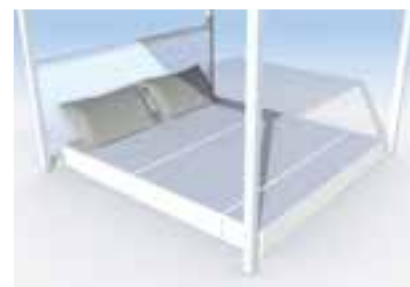

## MATERASSO PIEGHEVOLE

Materasso pieghevole di dimensioni 180 cm x 200 cm, alto 19 cm e dotato di 2 cuscini 60 x 40 cm. Il materasso è richiudibile per ottenere un divanetto di dimensioni 180 cm x 82 cm, con altezza seduta di 48 cm. Il materasso è in ecopelle, mentre la cuscineria è ricoperta di tessuto 100% poliestere.