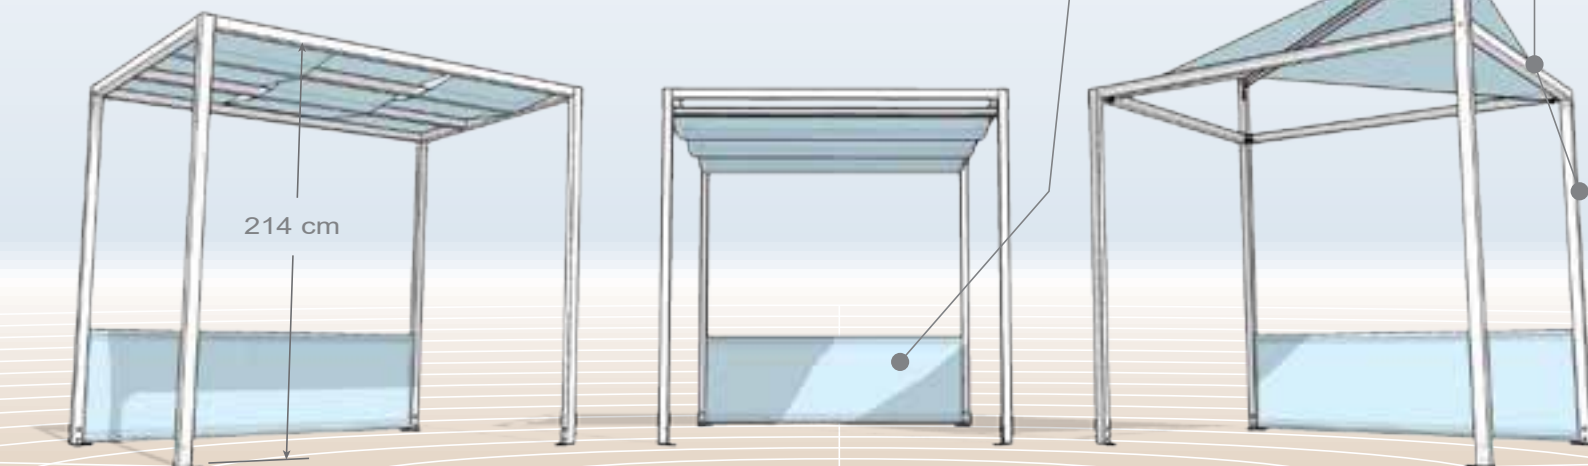

## DESCRIZIONE

'Dolce Vita' è un'elegante e confortevole soluzione per l'allestimento di aree dedicate al relax, un kit completo di struttura in alluminio verniciato con testiera integrata, quattro tende microforate in tessuto acrilico, materasso pieghevole e cuscineria. La struttura si installa in soli 20 minuti ed è disponibile in 3 modelli dalle medesime dimensioni: 220 cm x 220 cm x 214 cm di altezza utile:

**DOLCE VITA  
'KUBE-LIGHT'**  
teli in PVC inseriti tra i travetti  
in maniera alternata.

**DOLCE VITA  
'ONDA-LIGHT'**  
sistema di copertura apribile  
con fissaggio magnetico.

**DOLCE VITA  
'VELA-LIGHT'**  
teli in PVC avvolgibili ad un rullo  
posizionato sulla diagonale.

## MATERASSO PIEGHEVOLE

Materasso pieghevole di dimensioni 180 cm x 200 cm, alto 19 cm e dotato di 2 cuscini 60 x 40 cm. Il materasso è richiudibile per ottenere un divanetto di dimensioni 180 cm x 82 cm, con altezza seduta di 48 cm. Il materasso è in ecopelle, mentre la cuscineria è ricoperta di tessuto 100% poliestere.